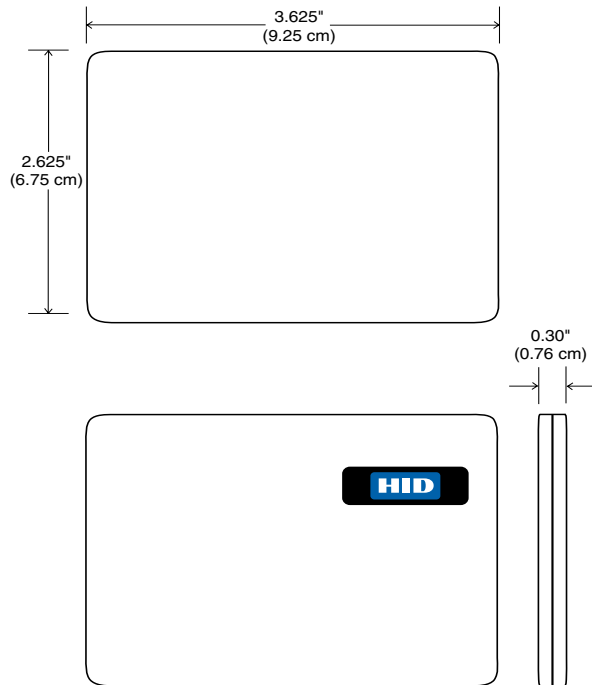

Alcance máximo* típico de lectura utilizando el lector MaxiProx®
1,9 a 2,5 m
*Dependiendo de las condiciones locales de instalación

Ubicación de montaje
Parabrisas interior, del lado del conductor, ángulo superior o inferior

Observación
La ubicación ideal para el montaje es en el vidrio del parabrisas, del lado interior. El montaje sobre metal disminuye el rendimiento.

Dimensiones
91,6 mm x 67,5 mm x 7,6 mm máx.

Temperatura operativa
-30° a 85° C

Condiciones ambientales
5 - 95% de HR (sin condensación). No apto para uso en instalaciones marinas.

(Sírvase leer la guía "Cómo realizar su pedido" para obtener una descripción de las opciones disponibles y los números de pieza correspondientes).

© 2007 HID Global. All rights reserved. HID, and the HID logo are trademarks or registered trademarks of HID Global in the U.S. and/or other countries. All other trademarks, service marks, and product or service names are trademarks or registered trademarks of their respective owners. Rev. 4/2007

For best results, please print on recycled paper.

MKT-PROXPASS_DS_ES

ACCESS experience.

hidcorp.com

HID Global Offices:

Corporate North America
9292 Jeronimo Road
Irvine, CA 92618-1905
U.S.A.
Phone: (800) 237-7769
Phone: (949) 598-1600
Fax: (949) 598-1690

Asia Pacific
19/F 625 King's Road
North Point
Island East
Hong Kong
Phone: +852 3160-9800
Fax: +852 3160-4809

Latin America
Circunvalacion Ote. #201 B
Despacho 2
Col. Jardines del Moral
Leon 37160, Gto.
Mexico
Phone: +52 477 779 1492
Fax: +52 477 779 1493

Europe, Middle East & Africa
Homefield Road
Haverhill, Suffolk
CB9 8QP
England
Phone: +44 (0) 1440 714 850
Fax: +44 (0) 1440 714 840