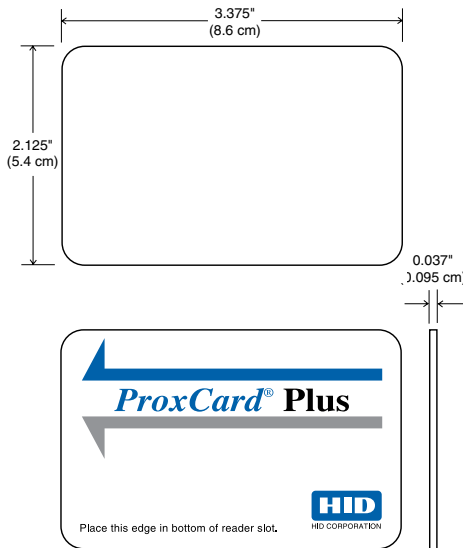

Especificaciones

Alcance máximo* típico de lectura

Lector MiniProx™ - Distancia de hasta 5 cm
Lector ThinLine II® - Distancia de hasta 3,7 cm
Lector ProxPro® - Distancia de hasta 7,5 cm
Lector MaxiProx® - Distancia de hasta 25 cm

* Dependiendo de las condiciones locales de instalación

Opciones de presentación de la banda de códigos

A borde largo / lado derecho

AI borde largo / lado izquierdo

Dimensiones

5,40 x 8,57 x 0,094 cm máx

Material de la tarjeta

Laminado de vinilo delgado con una banda interna de códigos Wiegand y un circuito de proximidad. Tiene como opción una banda magnética de alta coercitividad, que cumple con las normas ABA.

Temperatura operativa

-45° a 70° C

Peso

4,8 g

Número de pieza

Estilo No.: 16-9

Descripción

125 kHz, acabado en blanco sólido lustroso (frente), diseño HID (dorso), números de identificación especificados por el cliente, ubicación premarcada para la perforación de ranuras (sírvasse leer la guía "Cómo realizar su pedido" para obtener una descripción de las opciones disponibles y los números de pieza correspondientes).

Opciones

- Acabado de la tarjeta listo para impresión directa (brillante o satinado)
- Banda magnética
- Numeración externa de las tarjetas
- Perforación de ranuras (horizontales o verticales)
- Gráficos personalizados

ACCESS experience.

hidcorp.com

HID Global Offices:

Corporate North America
9292 Jeronimo Road
Irvine, CA 92618-1905
U.S.A.
Phone: (800) 237-7769
Phone: (949) 598-1600
Fax: (949) 598-1690

Asia Pacific
19/F 625 King's Road
North Point
Island East
Hong Kong
Phone: +852 3160-9800
Fax: +852 3160-4809

Latin America
Circunvalacion Ote. #201 B
Despacho 2
Col. Jardines del Moral
Leon 37160, Gto.
Mexico
Phone: +52 477 779 1492
Fax: +52 477 779 1493

Europe, Middle East & Africa
Homefield Road
Haverhill, Suffolk
CB9 8QP
England
Phone: +44 (0) 1440 714 850
Fax: +44 (0) 1440 714 840

© 2007 HID Global. All rights reserved. HID, and the HID logo are trademarks or registered trademarks of HID Global in the U.S. and/or other countries. All other trademarks, service marks, and product or service names are trademarks or registered trademarks of their respective owners. Rev. 4/2007

MKT-PROXCARD+_DS_ES